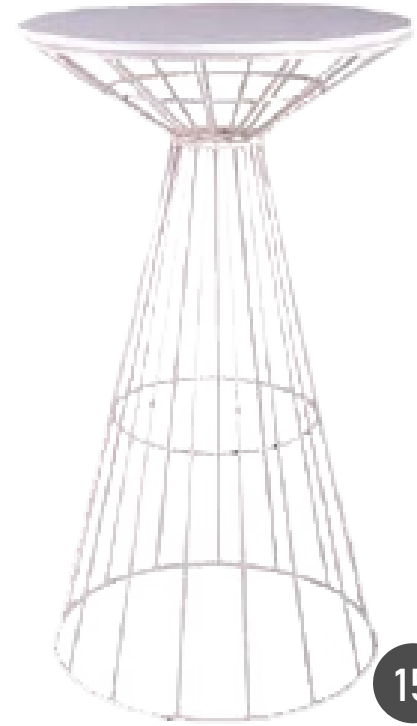

**WHITE COCKTAIL
TABLE**