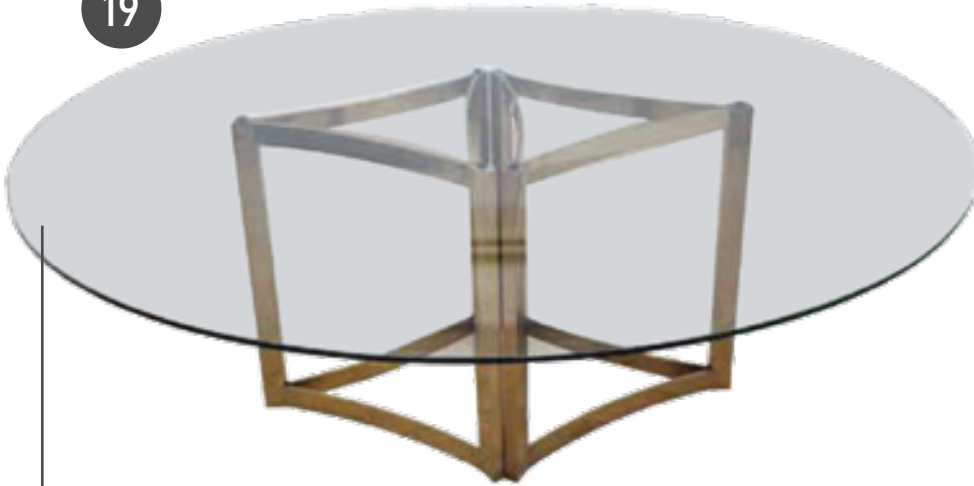

15

HALF MOON - TOP ROUND  
BASES TABLE ⊕ L 340× W 80 17 Pcs

16

RECTANGLE TABLE GOLD - TOP  
MIRROR ⊕ L 240 × W 120 25 Pcs

### GOLDEN ROUND TABLE - TOP

MIRROR ⊕ H 75 × DIA 180 **30 Pcs**

17

18

### GOLDEN ROUND TABLE CLEAR

TOP ⊕ H 75 × DIA 180 **30 Pcs**

19

ROUND CLEAR TABLE - TOP  
STAR BASE ⊕ H 75 × DIA 180 **40 Pcs**

ROUND GOLD TABLE - CIRCLE  
BASE ⊕ H 75 × DIA 180 **40 Pcs**

20