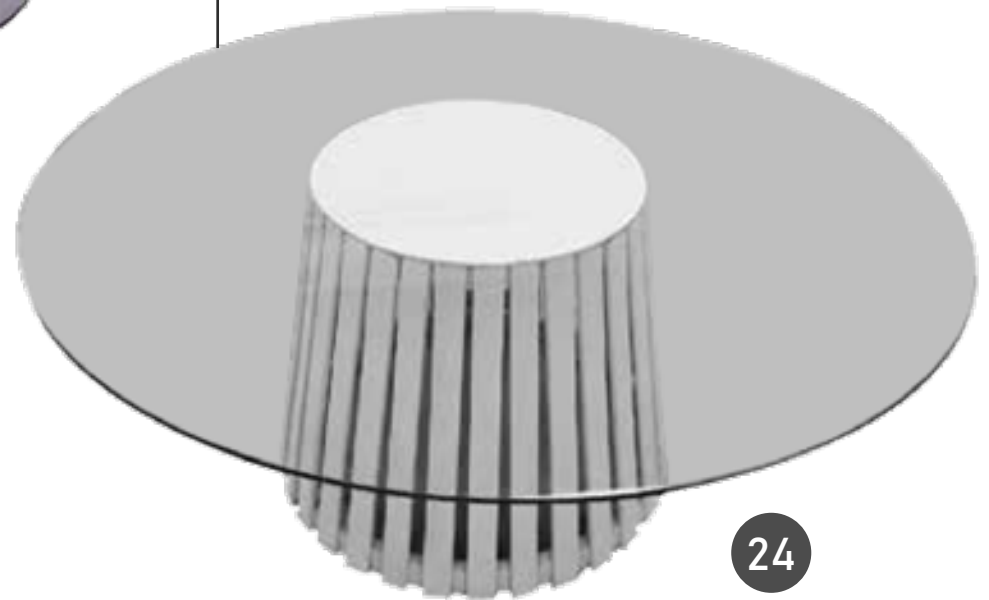

### ROUND WOOD TABLE

⊕ H 75 × DIA 180 **30 Pcs**

TABLES | 02

23

ROUND WHITE TABLE - CLEAR  
TOP ⊕ H 750 × DIA 180 **30 Pcs**

ROUND WHITE TABLE - CLEAR  
TOP ⊕ H 75 × DIA 180 **30 Pcs**

24

ROUND WHITE BASE - GOLDEN  
FRAM TOP MIRROR

⊕ H 75 × DIA 180

20 Pcs

25

26

ROUND WHITE TABLE - TOP  
MIRROR ⊕ H 75 × DIA 180

20 Pcs

TABLES | 02

BEDAZZLED