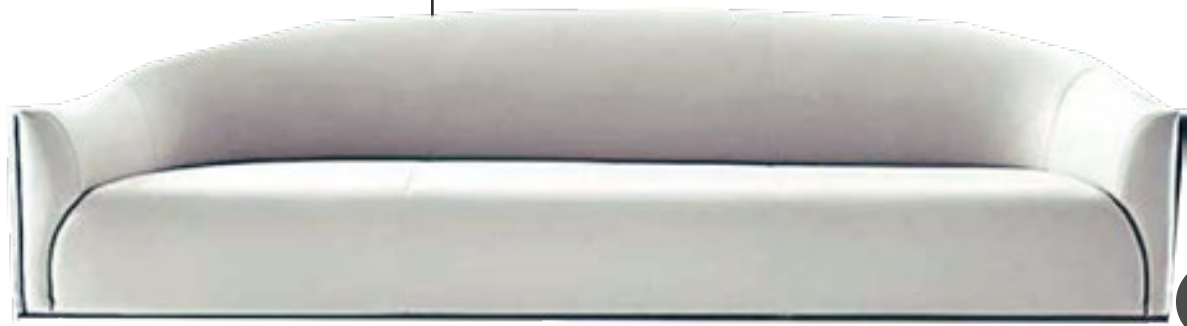

3 SEATER SOFA

⊕ L 300 × W 80 **12 Pcs**