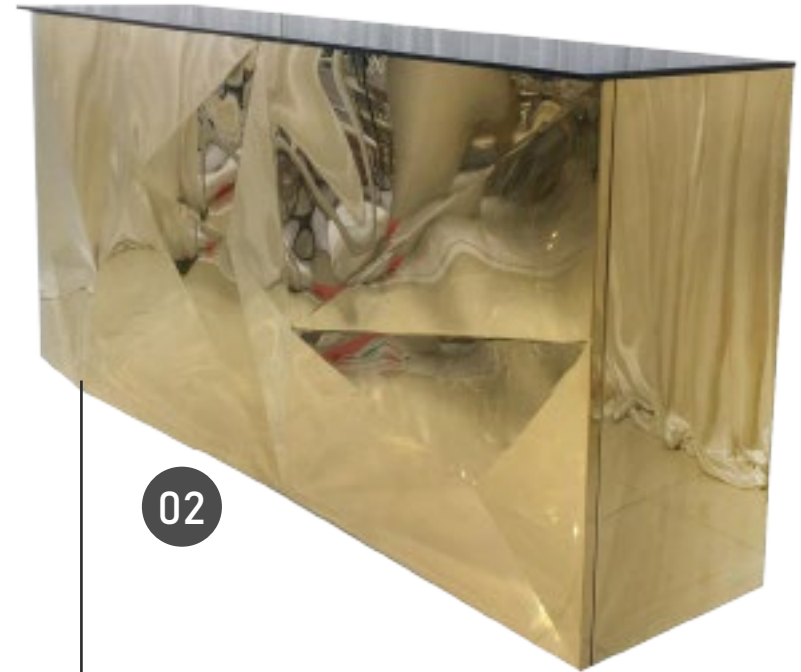

# CONSOLE BAR TABLE | 99

CONSOLE BAR TABLE | 09

GOLDEN CONSOLE

⊕ L 240 × H110 × W60 02 Pcs

01

02

GOLDEN CONSOLE

⊕ L 240 × H110 × W60 02 Pcs