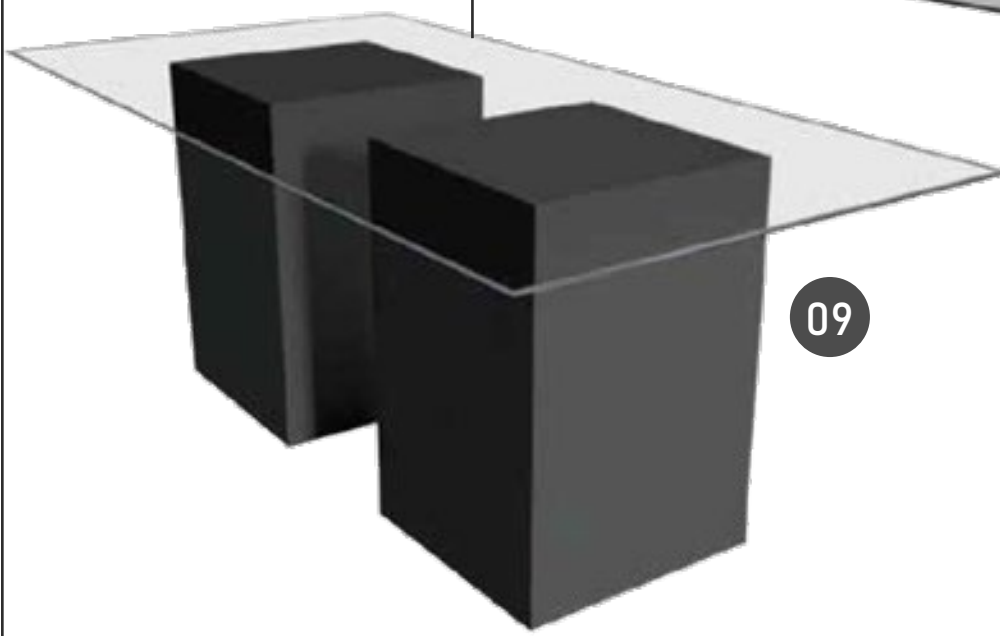

CLEAR RECTANGLE TABLE TOP
BLACK BOXES ⊕ L 240 × W 120 **110 Pcs**

09