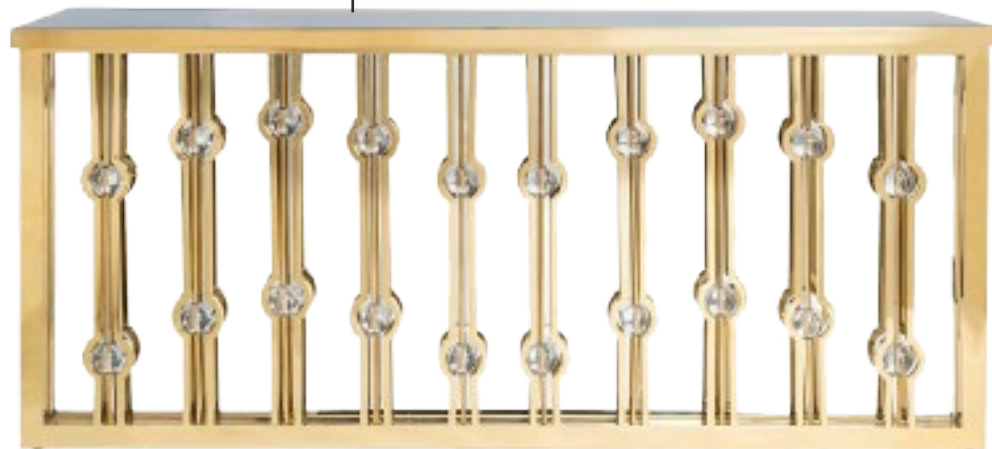

# CONSOLE BAR TABLE | 99

CONSOLE BAR TABLE | 09

GOLDEN CONSOLE

⊕ L 240 × H110 × W60 02 Pcs

01

02

GOLDEN CONSOLE

⊕ L 240 × H110 × W60 02 Pcs